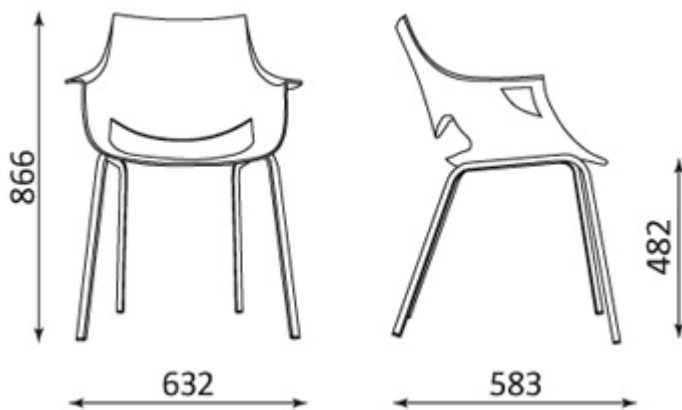

Mat Ecru

**Mat Lime
Green**

**Mat
Orange**

Mat Red

Mat Purple

Mat Anthracite

DIMENSIONS

seat width: 530